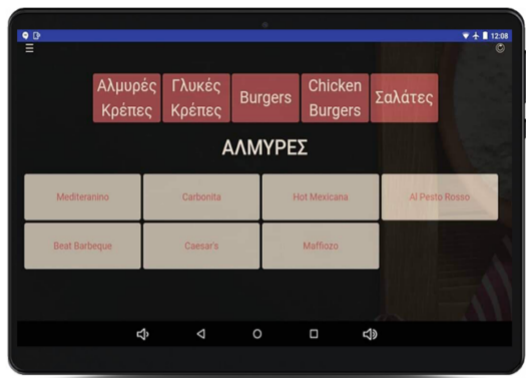

Εφαρμογές Android

e-Recipe

Διαχειριστείτε τα προϊόντα και τις συνταγές τους ώστε να μην χάνετε κάθε συστατικό
Το eRecipe είναι μια έξυπνη Android εφαρμογή όπου εξυπηρετεί κυρίως τους chefs στην παρασκευή αλλά και στην τήρηση της συνταγής πιάτων
Ακολουθήστε πιστά την συνταγή του πιάτου σας μέσω του eRecipe για να έχετε ένα τέλειο αποτέλεσμα

android 54.00 € + Φ.Π.Α.