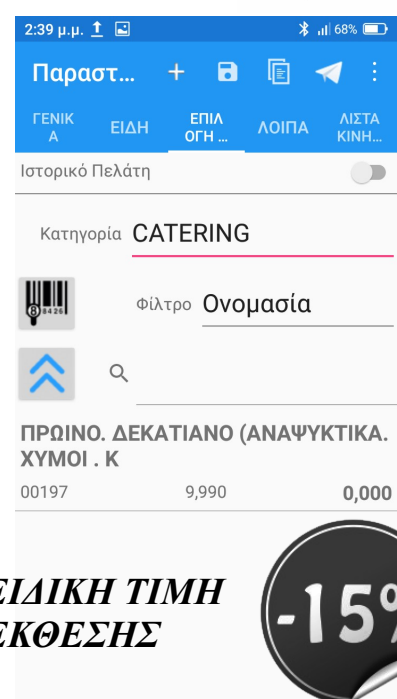

Σύνδεση διαμέσου Bluetooth

SPRT PORTABLE LABEL  
PRINTER L31

SPRT PORTABLE LABEL  
PRINTER L51

MINI RING BARCODE  
SCANNER R30LRS

**TAMEIAKH**  
ADVANCE RETAIL TECHNOLOGY