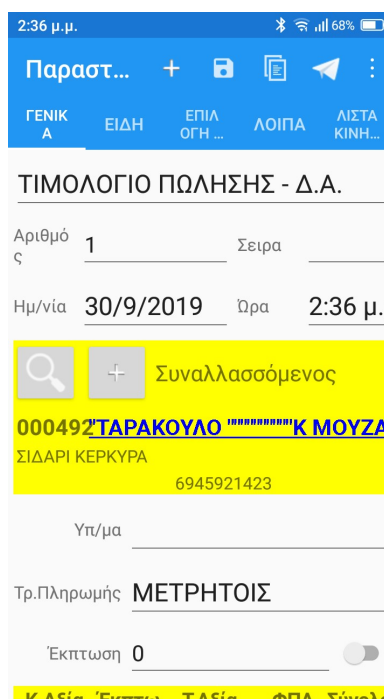

Σύνδεση διαμέσου Bluetooth

SPRT PORTABLE LABEL  
PRINTER L31

SPRT PORTABLE LABEL  
PRINTER L51

MINI RING BARCODE  
SCANNER R30LRS

**TAMEIAKH**  
ADVANCE RETAIL TECHNOLOGY